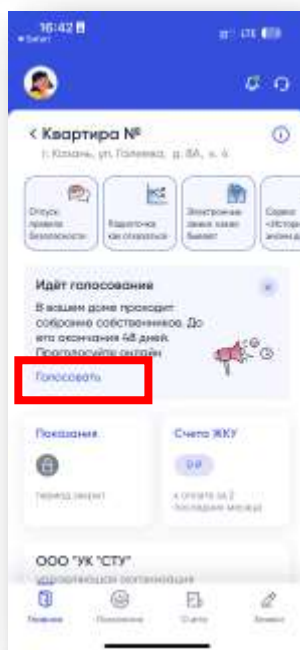

Внутри карточки вашей недвижимости нажмите кнопку «Голосовать»