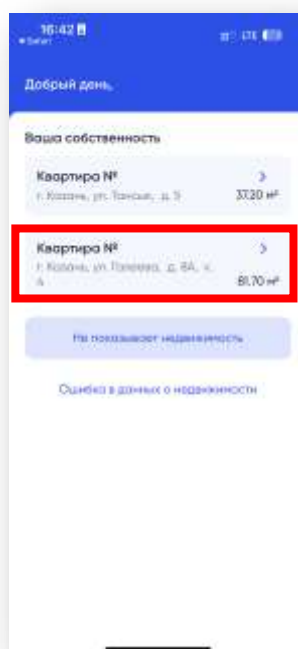

Инструкция по голосованию в Госуслуги.Дом

Скачайте приложение Госуслуги.Дом на телефон и войдите в него через Госуслуги - https://www.gosuslugi.ru/landing/mp_dom

Выберите вашу недвижимость (Адрес в ЖК Галеева 8а)